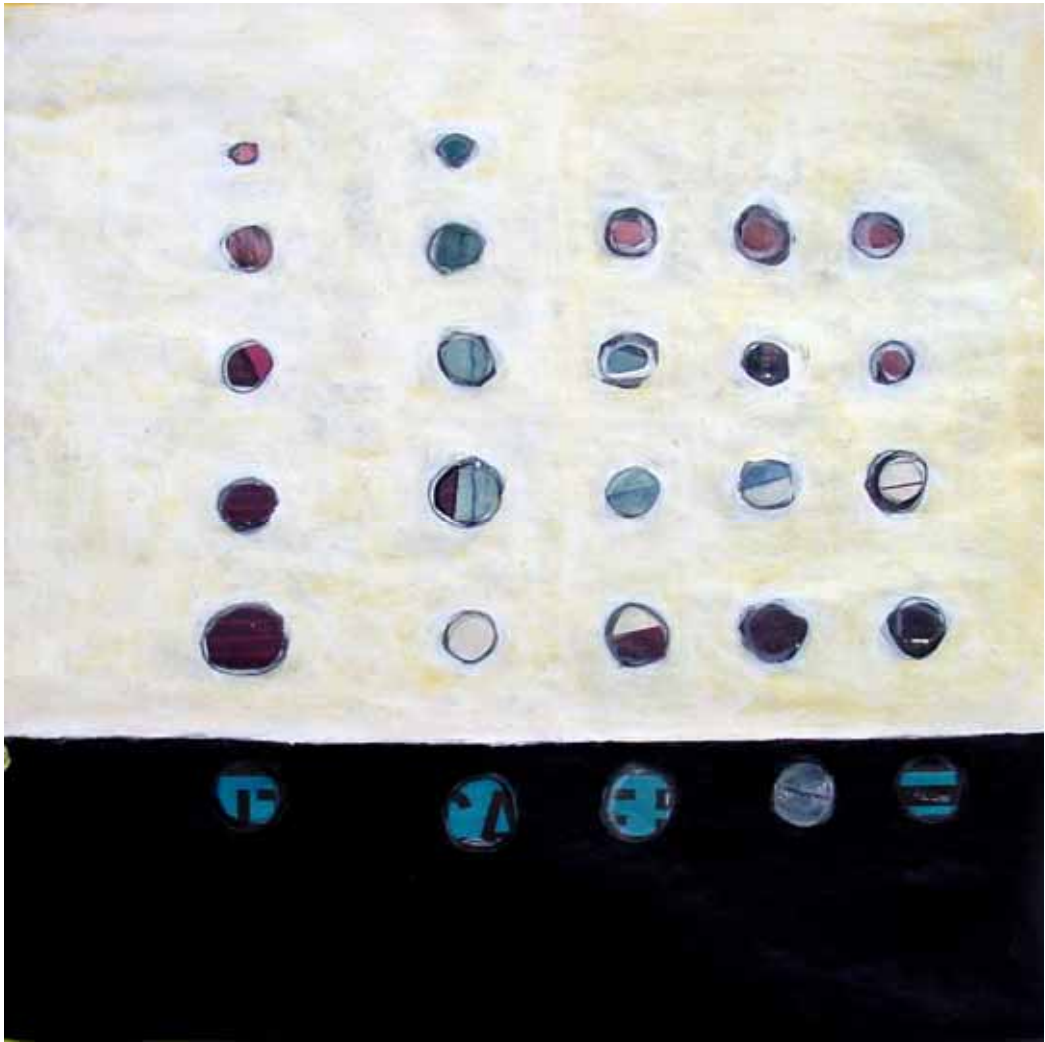

' animus mundi '
Acryl auf Leinwand
30 x 30 cm
Alaró / Mallorca 2005