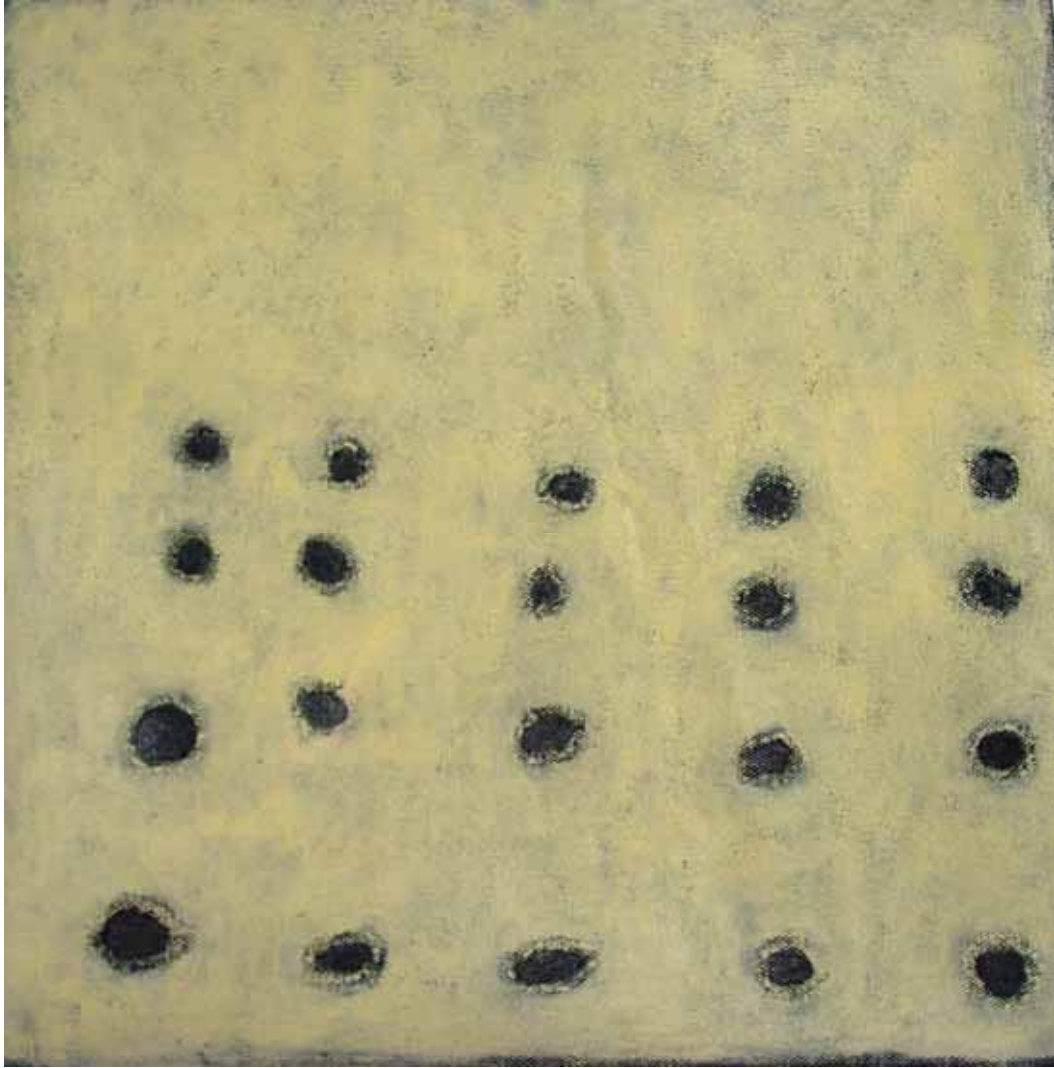

SANDRA LEHNIS

animus mundi

2006 - 2007

' animus mundi '  
Acryl auf Leinwand  
30 x 30 cm  
Alaró / Mallorca 2005

### ' animus mundi '

Der Rhythmus der endlosen Mandel- und Olivenbaumhaine auf Mallorca komponiert 'animus mundi'.

Der Zwischenraum vom Boden bis unter die Baumkrone interessiert mich im Besonderen. Dort geschieht unsichtbares ‚Werden‘. Dieses unsichtbar Magische gilt es sichtbar zu machen. Der Rhythmus und Standort jedes einzelnen Baumes – dargestellt mit Kreisen und Baumstämmen – bildet Zugang zu diesem Thema.

' animus mundi '  
Acryl auf Leinwand  
30 x 30 cm  
Alaró / Mallorca 2005

' animus mundi '  
Acryl auf Leinwand  
30 x 30 cm  
Alaró / Mallorca 2005

' animus mundi '  
Acryl auf Zeitschrift  
30 x 30 cm  
Alaró / Mallorca 2005