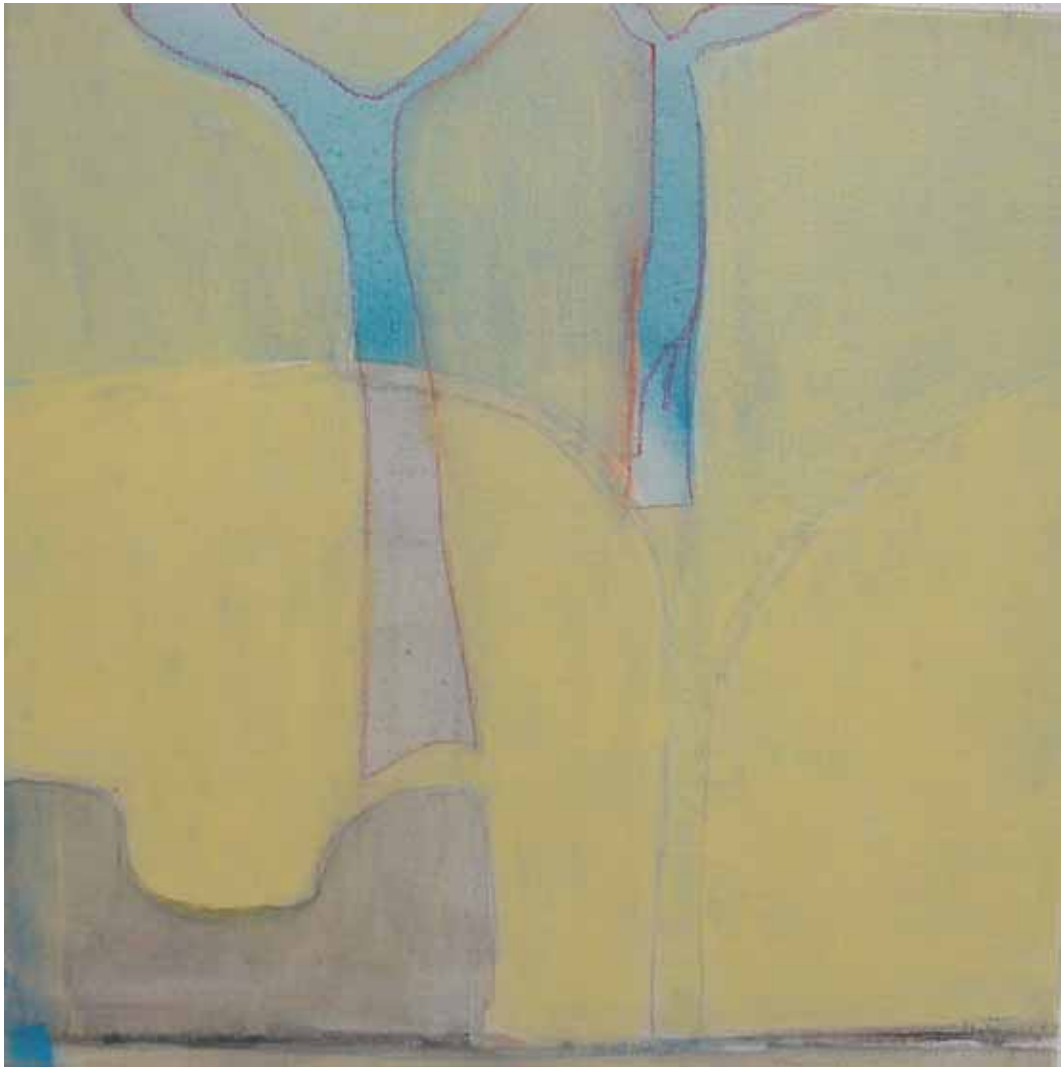

SANDRA LEHNIS

animus mundi

2006 - 2007

' animus mundi '  
Acryl auf Leinwand  
30 x 30 cm  
Alaró / Mallorca 2005

### ' animus mundi '

Der Rhythmus der endlosen Mandel- und Olivenbaumhaine auf Mallorca komponiert 'animus mundi'.

Der Zwischenraum vom Boden bis unter die Baumkrone interessiert mich im Besonderen. Dort geschieht unsichtbares ‚Werden‘. Dieses unsichtbar Magische gilt es sichtbar zu machen. Der Rhythmus und Standort jedes einzelnen Baumes – dargestellt mit Kreisen und Baumstämmen – bildet Zugang zu diesem Thema.

' animus mundi '  
Acryl auf Leinwand  
30 x 30 cm  
Alaró / Mallorca 2005

' animus mundi '  
Acryl auf Leinwand  
30 x 30 cm  
Alaró / Mallorca 2005

' animus mundi '  
Acryl auf Zeitschrift  
30 x 30 cm  
Alaró / Mallorca 2005

' animus mundi '  
Acryl auf Prospekt  
21 x 66 cm  
Alaró / Mallorca 2005

' animus mundi '  
Acryl auf Leinwand  
30 x 30 cm  
Alaró / Mallorca 2005

' animus mundi '  
Acryl auf Leinwand  
30 x 30 cm  
Alaró / Mallorca 2006